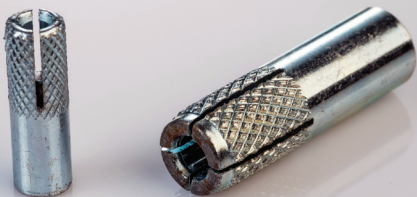

עוגן עד

DROP IN ANCHOR

קוטר מ"מ: עד M20

ציפויים ושכבות הגנה:

אבץ - לבן, שחור, צהוב.
אבץ ברזל - צבעוני, לבן, שחור.
אבץ ניקל - לבן, שחור.

שימושים: עוגן עם הברזה (הברגה פני-מית), מתאים לעיגון בבטון, בלוק, אבן קשה ו/או סלע. מתוכנן להתקנה עם בורג מתכת פיליפס.