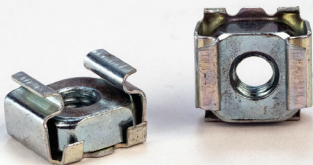

אום כלוב/צפה

CAGE NUT

קוטר מ"מ: עד M10

ציפויים ושכבות הגנה:

אבץ - לבן, שחור, צהוב.
אבץ ברזל - צבעוני, לבן, שחור.
אבץ ניקל - לבן, שחור.

שימושים: לכלוב יש שתי כנפיים שכאשר דוחסים אותן הן מאפשרות לכלוב להיכנס לתוך חורים מרובעים, לדוגמא, בפסי ההרכבה של מדפי ציוד.