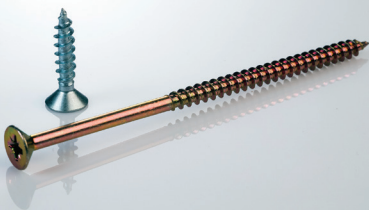

M I V R A G

טכנולוגיות כבישה קרה

www.mivrag.co.il

בורג לעץ/סיבית
הברגה מלאה/חלקית

**FLAT POZIDRIV HEAD
CHIPBOARD SCREW**

קוטר מ"מ: עד M6

ציפויים ושכבות הגנה:
אבץ - לבן, שחור, צהוב.
אבץ ברזל - צבעוני, לבן, שחור.
אבץ ניקל - לבן, שחור.