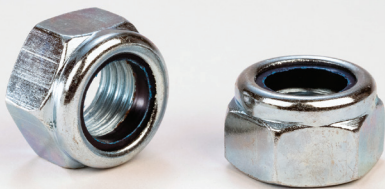

אום ניילוק נירוסטה

STAINLESS STEEL PREVAILING-TORQUE TYPE HEX NUT

DIN 985 / ASME B18.16.6: תקון:

קוטר מ"מ: עד M24

קוטר אינצ'י: עד 1"

ציפויים ושכבות הגנה:

סילר, הברקה אלקלית

ופסיבציה חנקתית.